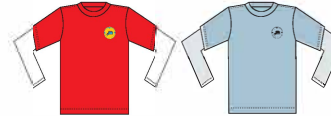

## Longsleeve HM46

**10,00 €**

Jahre	116-122	128-134	140-152
Farbe			
Weiß		X	X
Schwarz		X	X
Pink	X	X	X

**AUSLAUFMODEL!**  
NUR SOLANG DER VORRAT REICHT!

## Longsleeve E195

**10,00 €**

BITTE BENÖTIGTE STÜCKZAHL EINTRAGEN

Größe	116	128	140	152
Farbe				
rot		X	X	
Navy	X	X	X	X
Royal		X	X	

**AUSLAUFMODEL!**  
NUR SOLANG DER VORRAT REICHT!

## Longsleeve Hm44

**11,00 €**

Größe	116	128	140
Farbe			
rot		X	X
mittelblau	X	X	X

**AUSLAUFMODEL!**  
NUR SOLANG DER VORRAT REICHT!

## Sweatjacke F457K

**15,00 €**

Größe	116	128	140	152
Farbe				
rot				
dunkelblau				
royal				