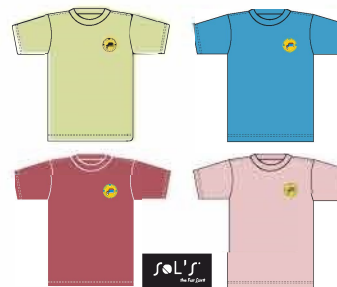

## Baseball Cap SG569K

BITTE BENÖTIGTE STÜCKZAHL EINTRAGEN **4,00 €**

Farbe:	schwarz	rot	rosa	royal	weiß
Stück:					

## Girls T-Shirts F288K

**6,00 €**

Größe	116	128	140	152
Farbe				
Sunflower				
Kelly Green				
Sky Blue				
Fuchsia				

## T-Shirts F140K

**6,00 €**

Größe	116	128	140	152
Farbe				
weiß				
rot				
dunkelblau				
rosa				

## Kids T-Shirts L225K

**6,00 €**

Größe	116	128	140	152
Farbe				
Apple Green				
Atoll Blue				
Fuchsia				
Med. Pink				